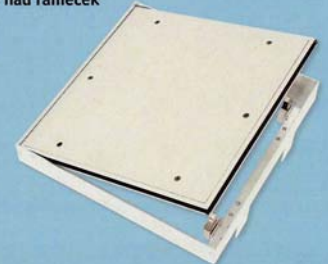

Prachotěsná SDK

Možnost provedení:
 - GKB / GKBi / GKF / GKFi
 - zámek: US / klička
 - obklad nad rámeček

Akustická – 31 dB

- hlukový útlum – 31 dB
 - s platným atestem v jakékoliv velikosti
 - akustická diamantová deska tl. 12,5 mm
 - zámek US

Do zdíva

Možnost provedení:
 - GKB / GKBi / GKF / GKFi
 - zámek: US
 - vyndavací: 4 x zámek US

SDK pod obklad

Možnost provedení:
 1. obklad nad rámečkem – standardní provedení
 2. obklad zapuštěný do rámečku
 - zámek: US
 - vyndavací: 4 x zámek US