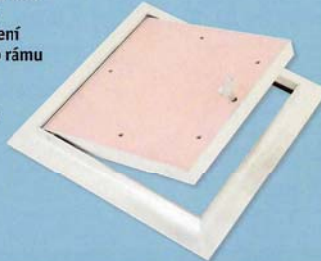

Klasik

Možnost provedení:
 - GKB / GKBi / GKF / GKFi
 - zámek: CZ / US / klička

Protipožární EI30

- provedení pouze s deskou GKF, nebo GKFi
 - atest platný do velikostí plochy 36 dm
 Možnost provedení:
 - v tloušce 25 / 30 / 36 mm
 - obklad nad rámeček
 - standardní provedení
 - obklad zapuštěný do rámu
 - vyndavací
 - s vypodložením pro tl. 12,5 / 15 mm

Do zdíva

Možnost provedení:
 - GKB / GKBi / GKF / GKFi
 - zámek: US
 - vyndavací: 4 x zámek US

SDK pod obklad

Možnost provedení:
 1. obklad nad rámečkem – standardní provedení
 2. obklad zapuštěný do rámečku
 - zámek: US
 - vyndavací: 4 x zámek US

Pod obklad do zdíva

Možnost provedení:
 1. obklad nad rámečkem – standardní provedení
 2. obklad zapuštěný do rámečku
 - zámek: US
 - vyndavací: 4 x zámek US

Vyndavací

Možnost provedení:
 - prachotěsná do zdíva i SDK
 - deska GKB / GKBi / GKF / GKFi
 - zámek: CZ / US / klička / FAB
 - protipožární EI30
 1. obklad nad rámečkem – standardní provedení
 2. obklad zapuštěný do rámu

SOFTLINE – zámek US

- plechová bílá
 - umístění do zdíva i SDK

SOFTLINE – zámek KLIČKA

- plechová bílá
 - umístění do zdíva i SDK

Rozlišení zámků
