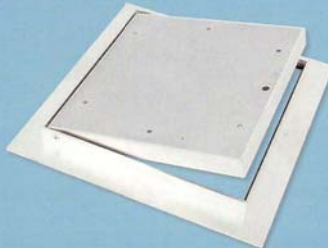

Akustická – 34 dB

- hlukový útlum – 34 dB
- s platným atestem v jakékoliv velikosti
- akustická diamantová deska tl. 2 x 12,5 mm
- zámek klička