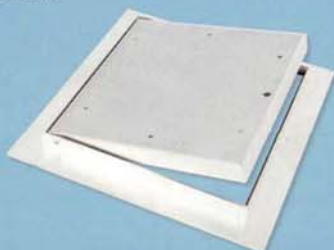

Prachotěsná do zdíva

- Možnost provedení:
- GKB / GKBi / GKF / GKFi
- zámek: US
- obklad nad rámeček

Do zdíva

- Možnost provedení:
- GKB / GKBi / GKF / GKFi
- zámek: US
- vyndavací: 4 x zámek US

SDK pod obklad

- Možnost provedení:
- 1. obklad nad rámečkem – standardní provedení
- 2. obklad zapuštěný do rámečku
- zámek: US
- vyndavací: 4 x zámek US

Pod obklad do zdíva

- Možnost provedení:
- 1. obklad nad rámečkem – standardní provedení
- 2. obklad zapuštěný do rámečku
- zámek: US
- vyndavací: 4 x zámek US

Vyndavací

- Možnost provedení:
- prachotěsná do zdíva i SDK
- deska GKB / GKBi / GKF / GKFi
- zámek: CZ / US / klíčka / FAB
- protipožární EI30
- 1. obklad nad rámečkem – standardní provedení
- 2. obklad zapuštěný do rámu

SOFTLINE – zámek US

- plechová bílá
- umístění do zdíva i SDK

SOFTLINE – zámek KLIČKA

- plechová bílá
- umístění do zdíva i SDK

Rozlišení zámků