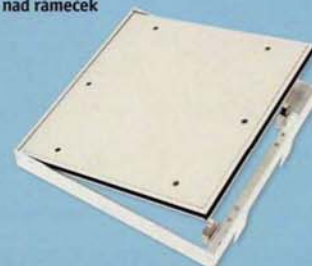

ALCOS
system s.r.o.

Akustická – 31 dB

- hlukový útlum – 31 dB
- s platným atestem v jakékoliv velikosti
- akustická diamantová deska tl. 12,5 mm
- zámek US

Akustická – 34 dB

- hlukový útlum – 34 dB
- s platným atestem v jakékoliv velikosti
- akustická diamantová deska tl. 2 x 12,5 mm
- zámek klíčka

Prachotěsná do zdíva

- Možnost provedení:
- GKB / GKBi / GKF / GKFi
- zámek: US
- obklad nad rámeček

Do zdíva

- Možnost provedení:
- GKB / GKBi / GKF / GKFi
- zámek: US
- vyndavací: 4 x zámek US

SDK pod obklad

SOFTLINE – zámek US

- plechová bílá
- umístění do zdíva i SDK

SOFTLINE – zámek KLIČKA

- plechová bílá
- umístění do zdíva i SDK

Rozlišení zámků